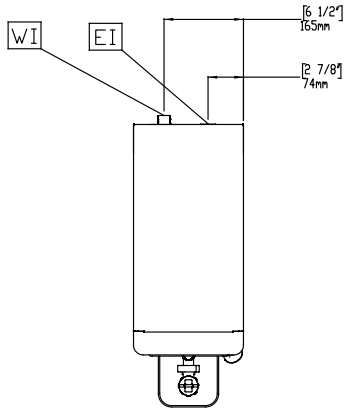

Onay: _____

Yan

Ön

Üst

**Elektrik:****Voltaj:**

600673 (EPBC1W2)

230 V/1N ph/50/60 Hz

Elektrik gücü max:

2.8 kW

Temel bilgiler:**Dış boyutlar, Genişlik:**

232 mm

Dış boyutlar, Derinlik:

486 mm

Dış boyutlar, Yükseklik:

852 mm

Net ağırlık:

ISO 9001; ISO 14001 kg

Ambalajlı ağırlık:

23 kg

Ambalaj yüksekliği:

784 mm

Ambalaj genişliği:

359 mm

Ambalaj derinliği:

654 mm

Ambalajlı hacim:0.18 m³