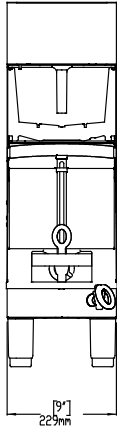

Dahil Aksesuarlar

- 1 Paslanmaz çelik, kahve demleme filtresi PNC 870059

Opsiyonel Aksesuarlar

- EWS15 termos ile kullanılan sıcak tutucu stand PNC 600680
- 5.7 lt sıcak tutucu PNC 600682
- Filtre kağıdı, 35.5x15.2 cm (kutu başına 500 adet) PNC 870024
- Plastik, kahve demleme filtresi PNC 870040

Onay: _____

Yan

Ön

Üst

**Elektrik:****Voltaj:**

600673 (EPBC1W2)

230 V/1N ph/50/60 Hz

Elektrik gücü max:

2.8 kW

Temel bilgiler:**Dış boyutlar, Genişlik:**

232 mm

Dış boyutlar, Derinlik:

486 mm

Dış boyutlar, Yükseklik:

852 mm

Net ağırlık:

654 mm

Ambalajlı hacim:0.18 m³