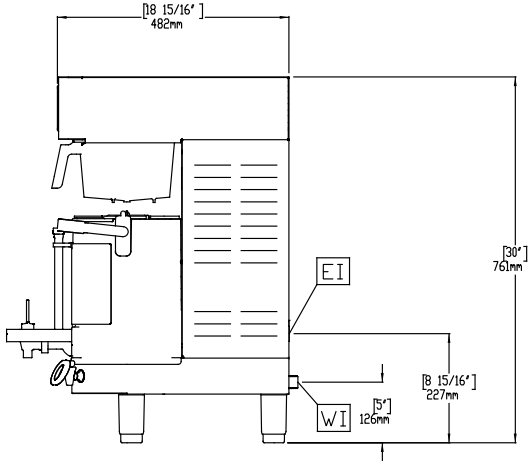

Ana Özellikler

- Termos yerinde değilken sensör demlemeyi önler.
- Makine, demleme sepetinin takılı olup olmadığını algılar.
- PrecisionBrew™ Teknolojisi ile dijital olarak kontrol edilir.
- Sezgisel, simgeye dayalı dokunmatik ekranlı dijital arayüz, demleme ve operasyonu basitleştirir ve kolaylaştırır.
- PrecisionBrew™ için yeniden tasarlanan modern tasarım: tekli ve çiftli cam görünüşlü modeller 5,7 L sıcak Termos(lar)®'a dönüşür.

Dahil Aksesuarlar

- 1 Paslanmaz çelik, kahve demleme filtresi PNC 870059

Opsiyonel Aksesuarlar

- EWS15 termos ile kullanılan sıcak tutucu stand PNC 600680
- 5.7 lt sıcak tutucu PNC 600682
- Filtre kağıdı, 35.5x15.2 cm (kutu başına 500 adet) PNC 870024
- Plastik, kahve demleme filtresi PNC 870040

Onay: _____

Yan

Ön

Üst

**Elektrik:****Voltaj:**

600673 (EPBC1W2)

230 V/1N ph/50/60 Hz

Elektrik gücü max:

2.8 kW

Temel bilgiler:**Dış boyutlar, Genişlik:**

232 mm

Dış boyutlar, Derinlik:

486 mm

Dış boyutlar, Yükseklik:

852 mm

Net ağırlık: